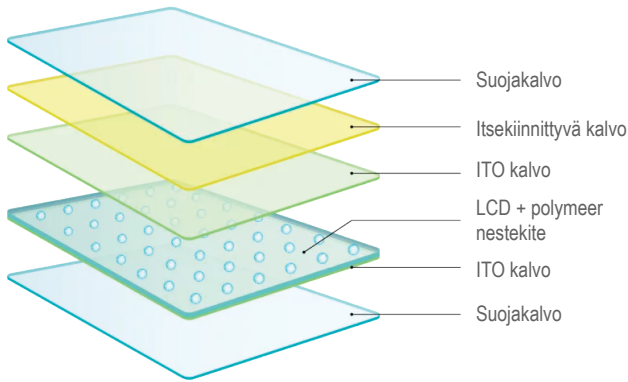

MEETING POINT

ÄLYKALVOT JA ÄLYLASIT

Älykalvo on monikäyttöinen ja kestävä sekä tyylikäs tapa lisätä yksityisyyttä kaikissa suurilla lasipinnoilla varustetuissa tiloissa. Niin kodeissa kuin julkisissa tiloissa. Sillä voidaan peittää neuvottelu- ja työhuoneiden suuria lasipintoja, sitä voidaan hyödyntää videoprojektoreiden valkokankaana tai jopa whiteboard-tussitauluna.

TEKNISET TIEDOT JA OMINAISUUDET

Älykalvo on läpinäkyvä muovikalvo, joka on 0,32 mm paksu. Sen ominaisuudet muuttuvat sähkövirran jännitteen muutoksen seurauksena. Kun jännite muuttuu, kalvo voi joko muuttua läpinäkyväksi tai läpinäky-mättömäksi. Kalvon toiminta perustuu poly-meeridispersio-nestekiteeseen, jonka kiderakennetta voidaan ohjata sähkövirralla. Kun jännite alenee, kiderakenne menettää samansuuntaisuutensa, ja kalvo muuttuu välittömästi läpinäkymättömäksi. Kun jännite palautuu, kalvo kirkastuu välittömästi. Tämä mahdollistaa lähes välittömän muutoksen läpinäkyvyyden ja läpinäkymättömyyden välillä.